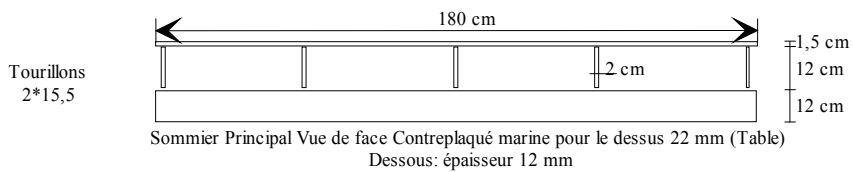

**EGLISE DE CLAYES:  
GRAND ORGUE A TUYAUX  
Vue de Côté**

EGLISE DE CLAYES  
 GRAND ORGUE A TUYAUX  
 IMPLANTATION GENERALE

Sommier de soubasse: 32 trous  
 2m\*45cm pas de faux sommier