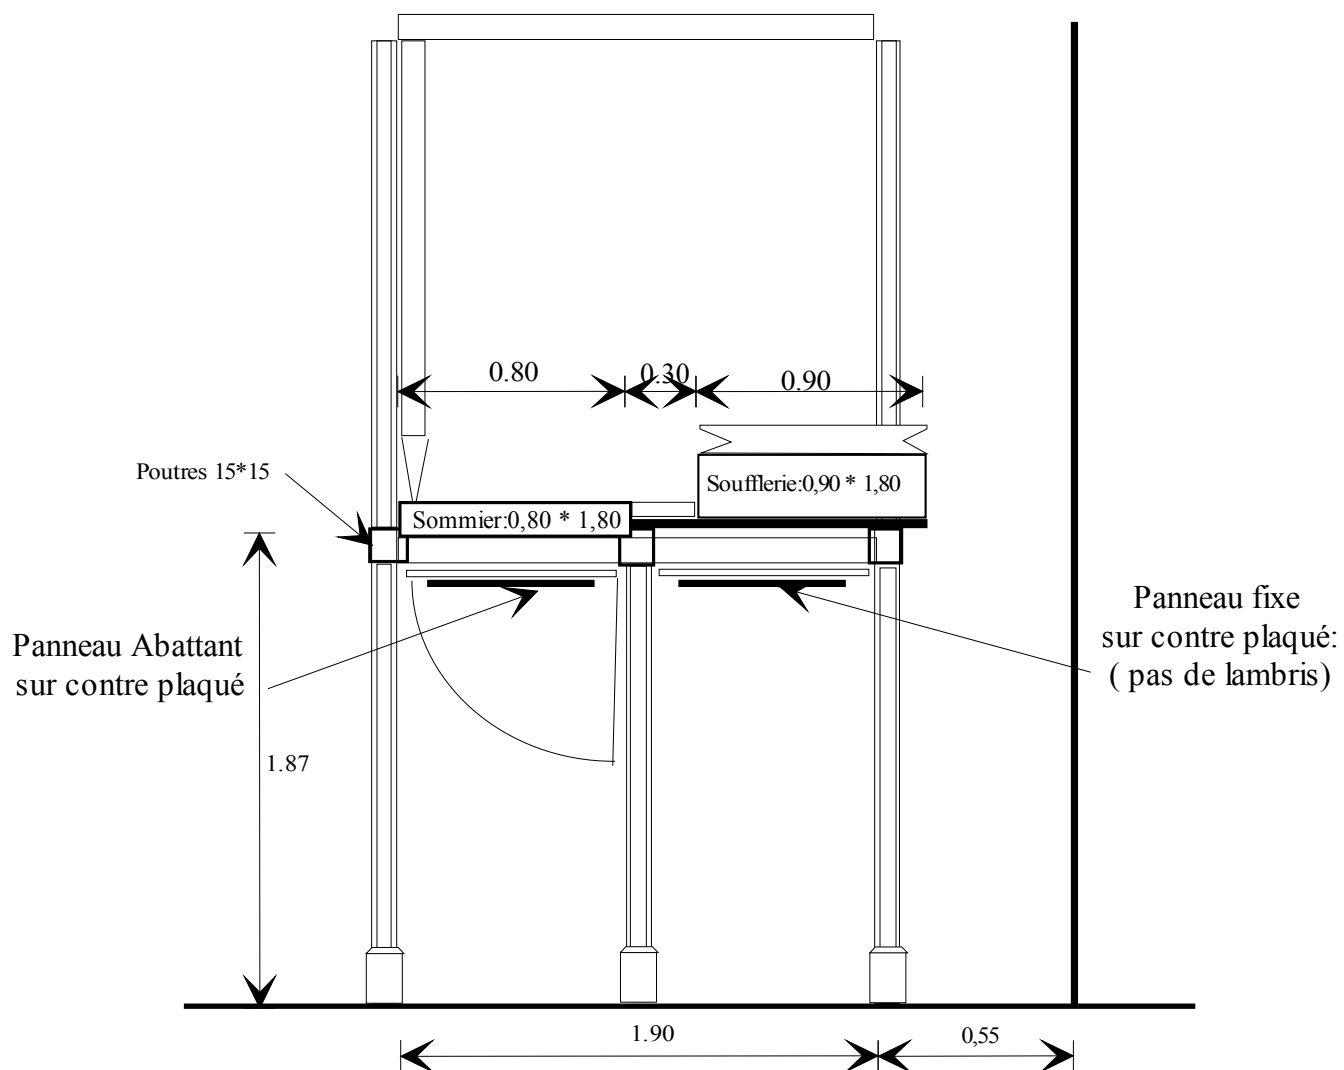

**EGLISE DE CLAYES:  
GRAND ORGUE A TUYAUX  
Vue de Côté**

EGLISE DE CLAYES  
 GRAND ORGUE A TUYAUX  
 IMPLANTATION GENERALE

Sommier de soubasse: 32 trous  
 2m\*45cm pas de faux sommier