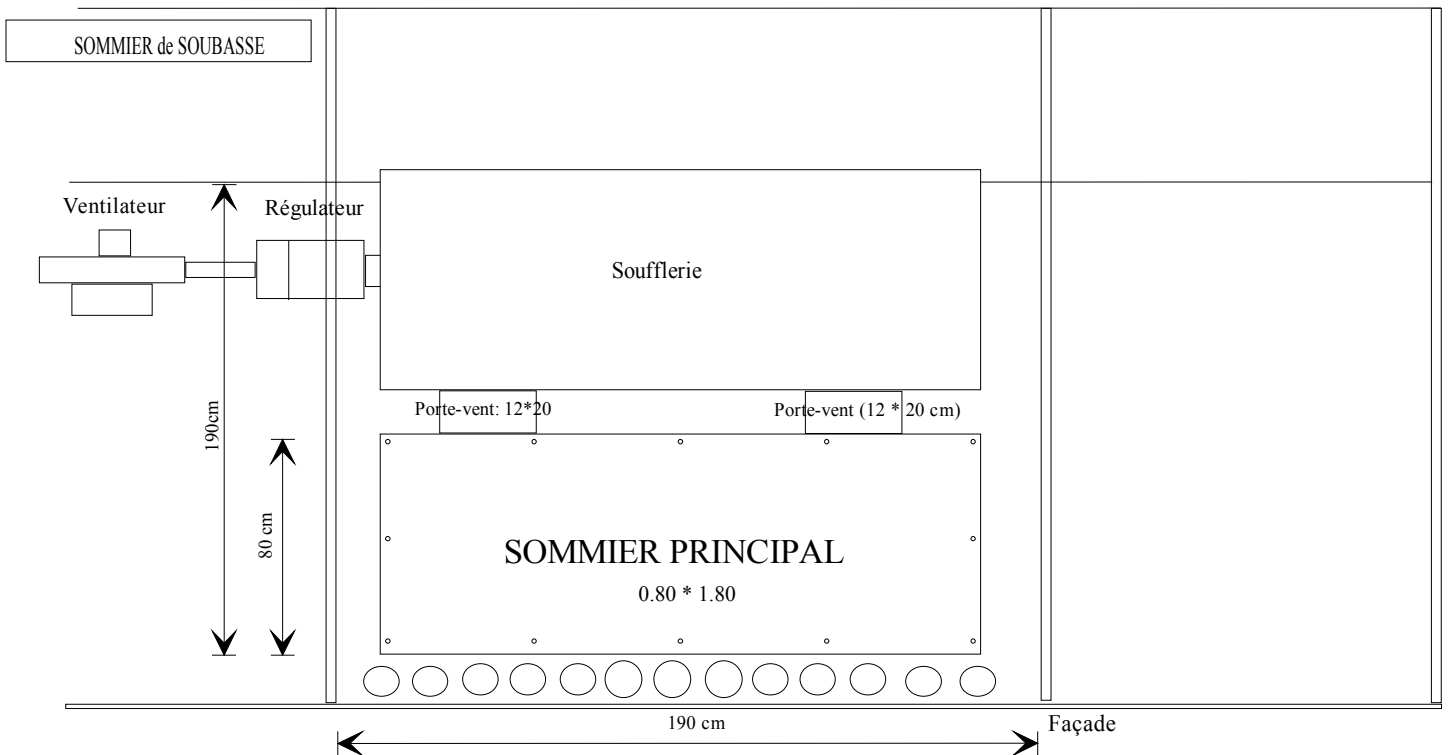

**EGLISE DE CLAYES:  
GRAND ORGUE A TUYAUX  
Vue de Côté**

EGLISE DE CLAYES  
 GRAND ORGUE A TUYAUX  
 IMPLANTATION GENERALE

Sommier de soubasse: 32 trous  
 2m\*45cm pas de faux sommier